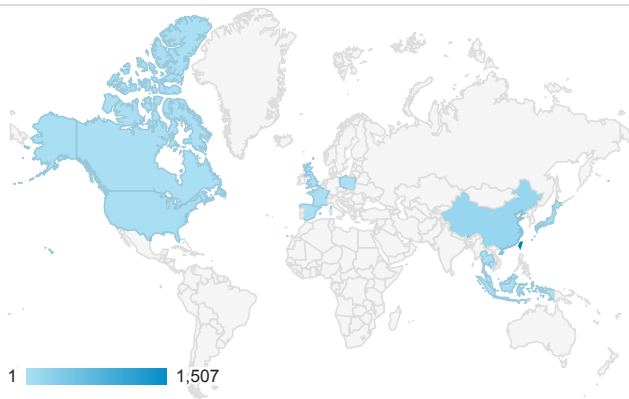

# 報表01\_訪客

2014年1月27日 - 2014年2月2日

## 平均造訪停留時間和單次造訪頁數

## 造訪地圖