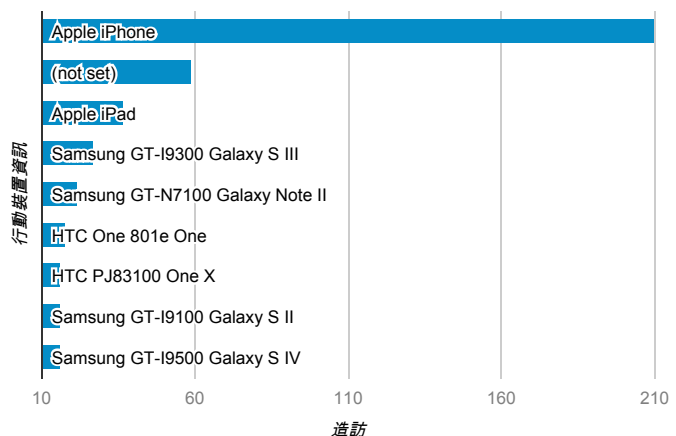

造訪和新造訪率 (依行動裝置資訊分組)