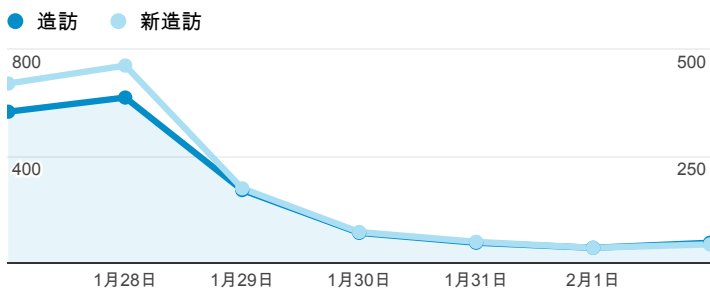

造訪和新造訪

造訪 (依裝置類別分組)

造訪 (依語言分組)