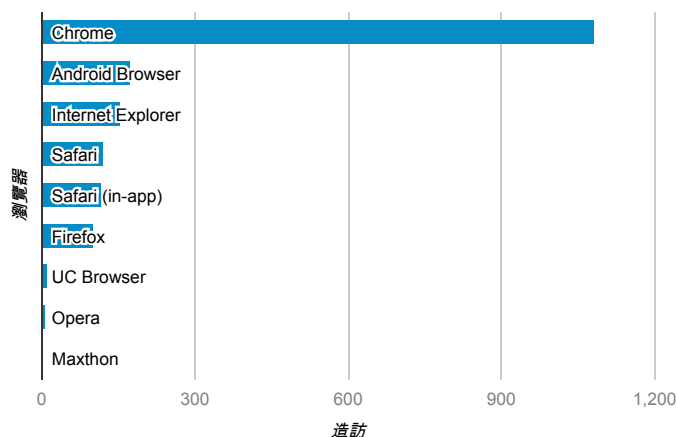

造訪 (依瀏覽器分組)