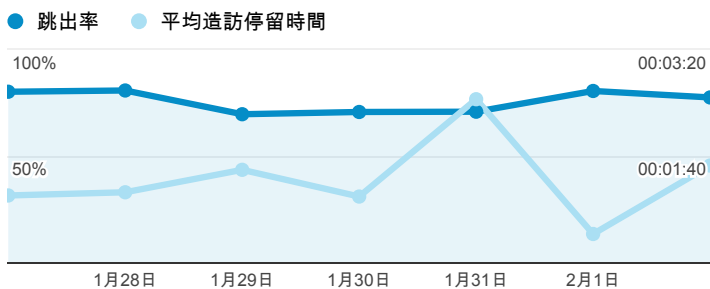

跳出率和平均造訪停留時間