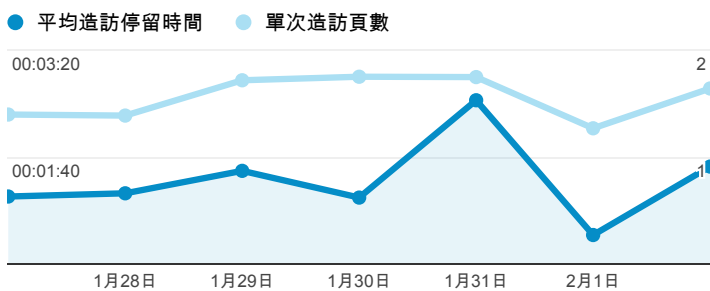

# 報表01\_訪客

2014年1月27日 - 2014年2月2日

## 平均造訪停留時間和單次造訪頁數