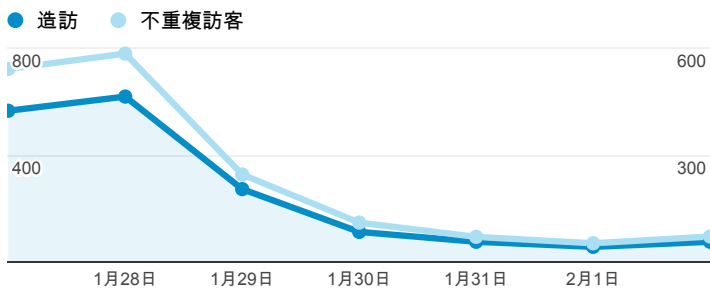

報表01_訪客

2014年1月27日 - 2014年2月2日

平均造訪停留時間和單次造訪頁數

造訪地圖

跳出率和平均造訪停留時間

造訪 (依瀏覽器分組)

造訪和不重複訪客

造訪和新造訪率 (依行動裝置資訊分組)

造訪和新造訪

造訪 (依裝置類別分組)

造訪 (依語言分組)